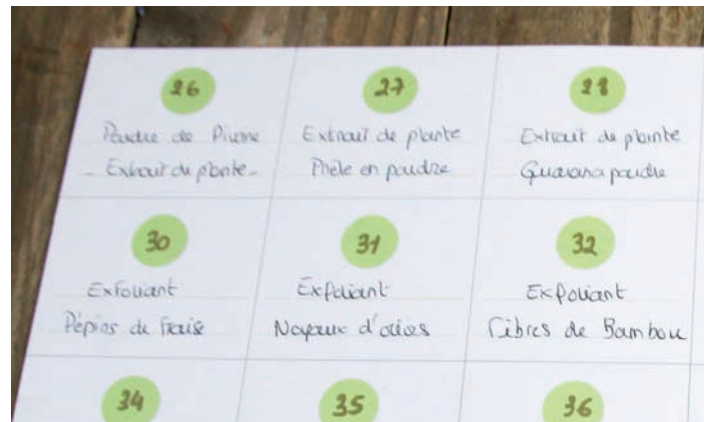

NOTICE D'UTILISATION DU KIT CARTES ET GOMMETTES POUR COFFRET EN BOIS COMBO

Kit Cartes & Gommettes pour coffret en bois COMBO

pour identification des flacons à l'intérieur du coffret

Ce kit contient :

- 3 cartes aux dimensions du coffret COMBO (1 carte violette, 1 carte taupe et 1 carte verte)
- 168 gommettes avec 6 planches de 28 gommettes de diamètre 15 mm (2 planches violettes, 2 planches taupe et 2 planches vertes)

Etape 1 :

Indiquez chaque numéro sur les gommettes de 1 à 45 puis collez les gommettes sur le dessus de la capsule du flacon.

Etape 2 :

Remplissez la carte de votre coffret en bois COMBO avec une numérotation de 1 à 45, dans les ronds colorés. En-dessous de chaque rond, indiquez le nom du produit correspondant sur les 2 lignes prévues.