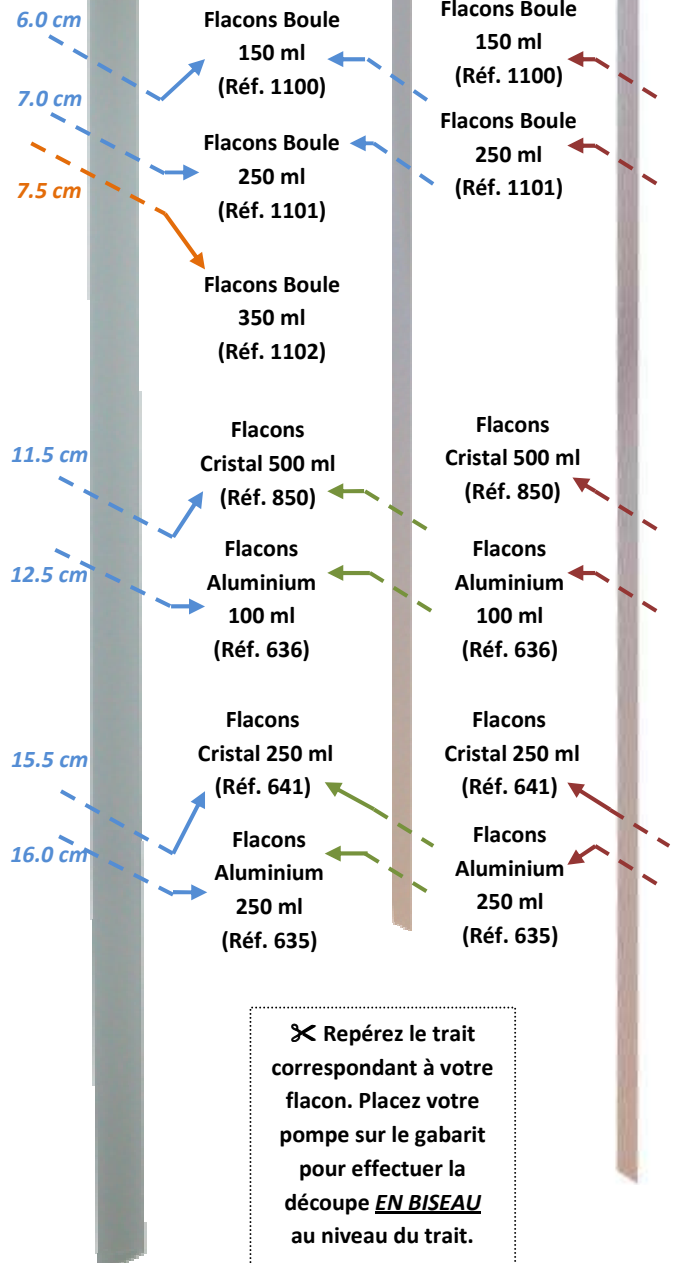

GABARIT DE COUPE

Référence du document : GC004-E du 21/05/2008

0 cm

**Pompe
Réf. 849**

**Pompe
Réf. 637**

**Pompe
Réf. 848**

**Pompe
Réf. 986**

✂ Repérez le trait correspondant à votre flacon. Placez votre pompe sur le gabarit pour effectuer la découpe EN BISEAU au niveau du trait.