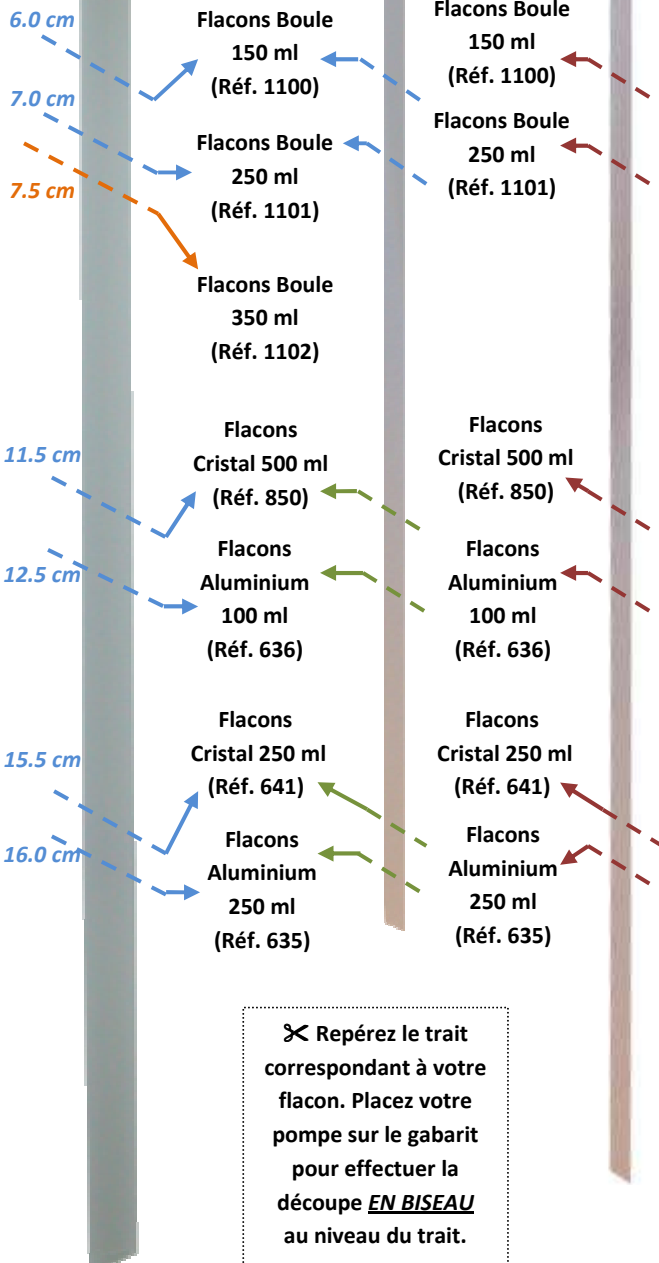

GABARIT DE COUPE

Référence du document : GC004-E du 21/05/2008

0 cm

**Pompe
Réf. 849**

**Pompe
Réf. 637**

**Pompe
Réf. 848**

**Pompe
Réf. 986**

✂ Repérez le trait correspondant à votre flacon. Placez votre pompe sur le gabarit pour effectuer la découpe EN BISEAU au niveau du trait.